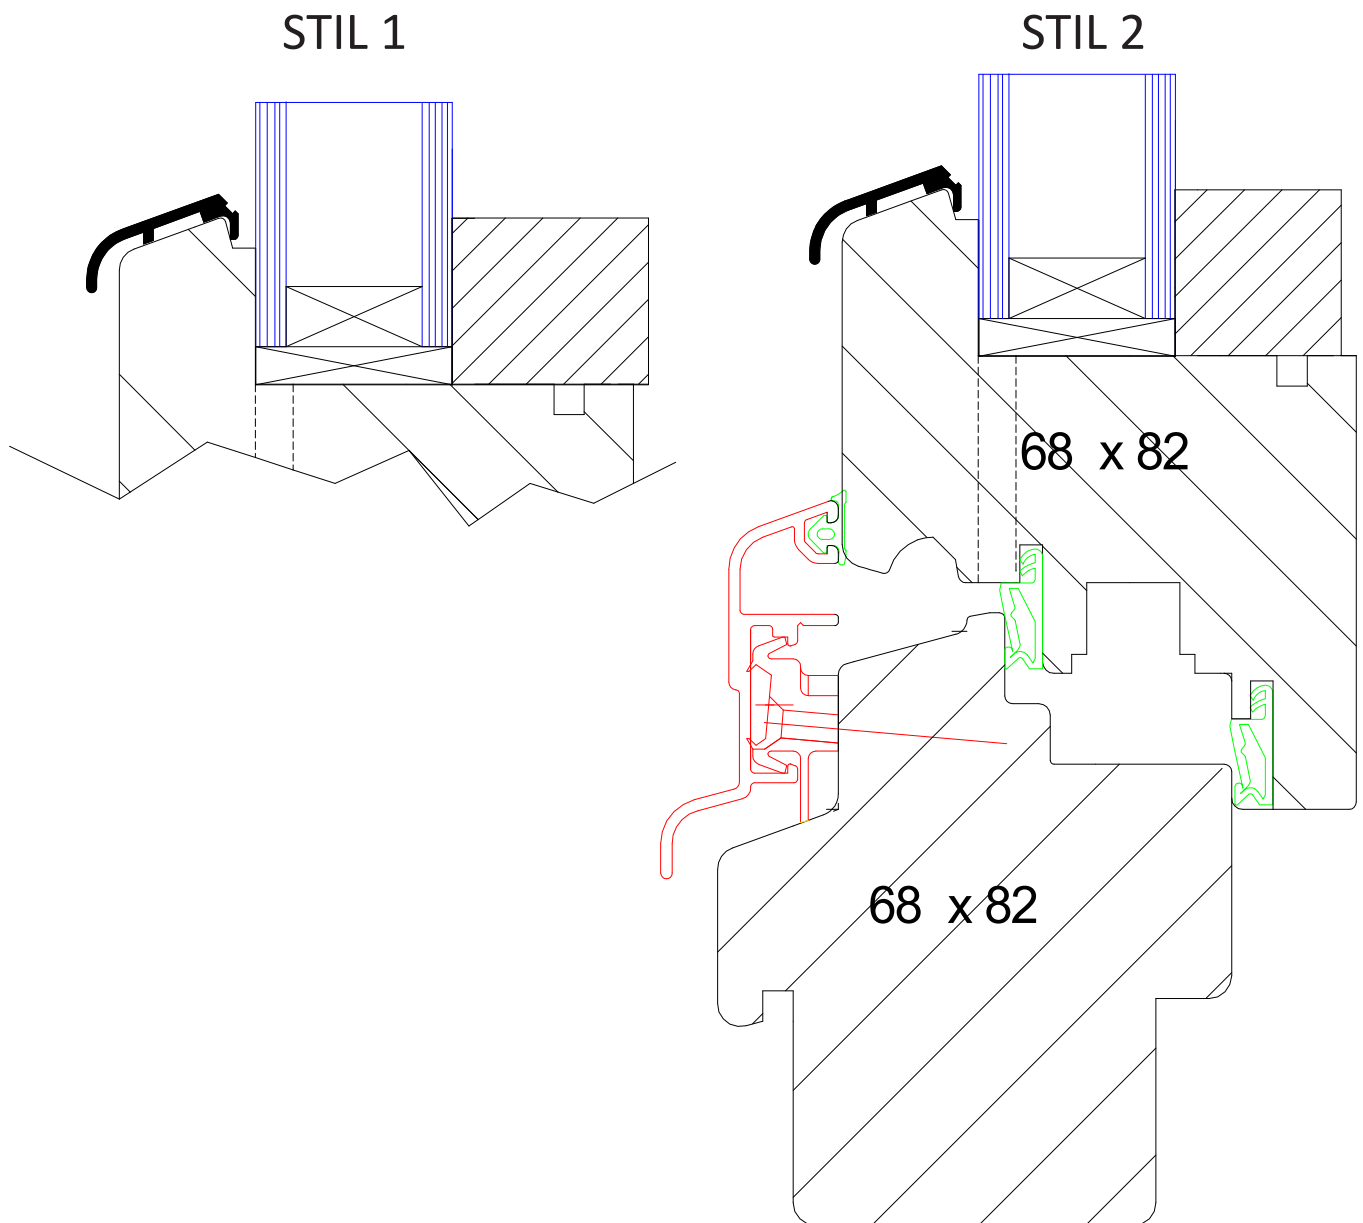

Holzfenster schmid-hf bauhaus 68

Schnitt: Unten waagrecht mit Fensterbankanschluß Falz innen und außen

Besonderheit: Rahmen und Flügelabdeckprofil, thermisch optimierte Schiene

Glasleiste wahlweise 2mm vor oder rückstehend, innen kantige Ausführung ohne V-Fugen

SCHMID  **FENSTER**

Maßstab

DIN A4 M1:1

Datum

01.03.2010

Bearbeiter:

JS

Zeichn.Nr.:

1-Holz

Bezeichnung:

Standardschnitt unten

schmid-hf bauhaus 68