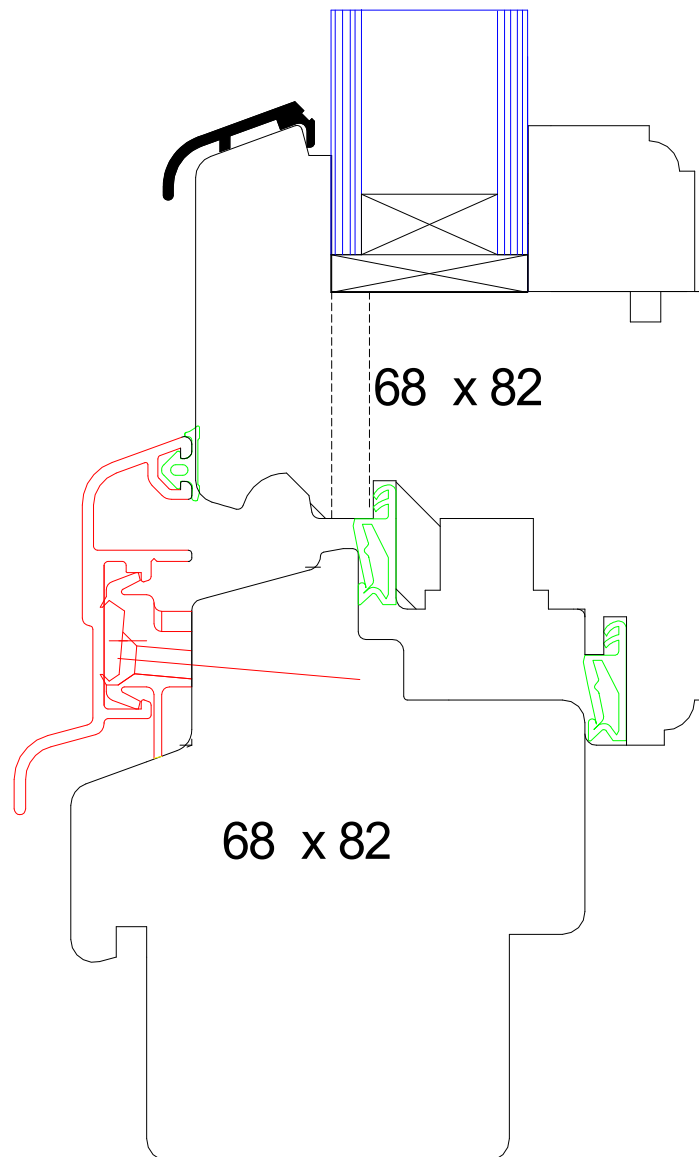

# Holzfenster schmid-hf history 68 eco-line

---

Schnitt: Unten waagrecht mit Fensterbankanschluß Falz innen und außen

Besonderheit: Rahmen und Flügelabdeckprofil, thermisch optimierte Schiene

Glasleiste und Überschlag profiliert, innen keine V-Fugen

**SCHMID**  **FENSTER**

Maßstab

**DIN A4 M1:1**

Datum

**01.03.2010**

Bearbeiter:

**JS**

Zeichn.Nr.:

**1-Holz**

Bezeichnung:

**Standardschnitt unten**

**schmid-hf history 68  
eco-line**