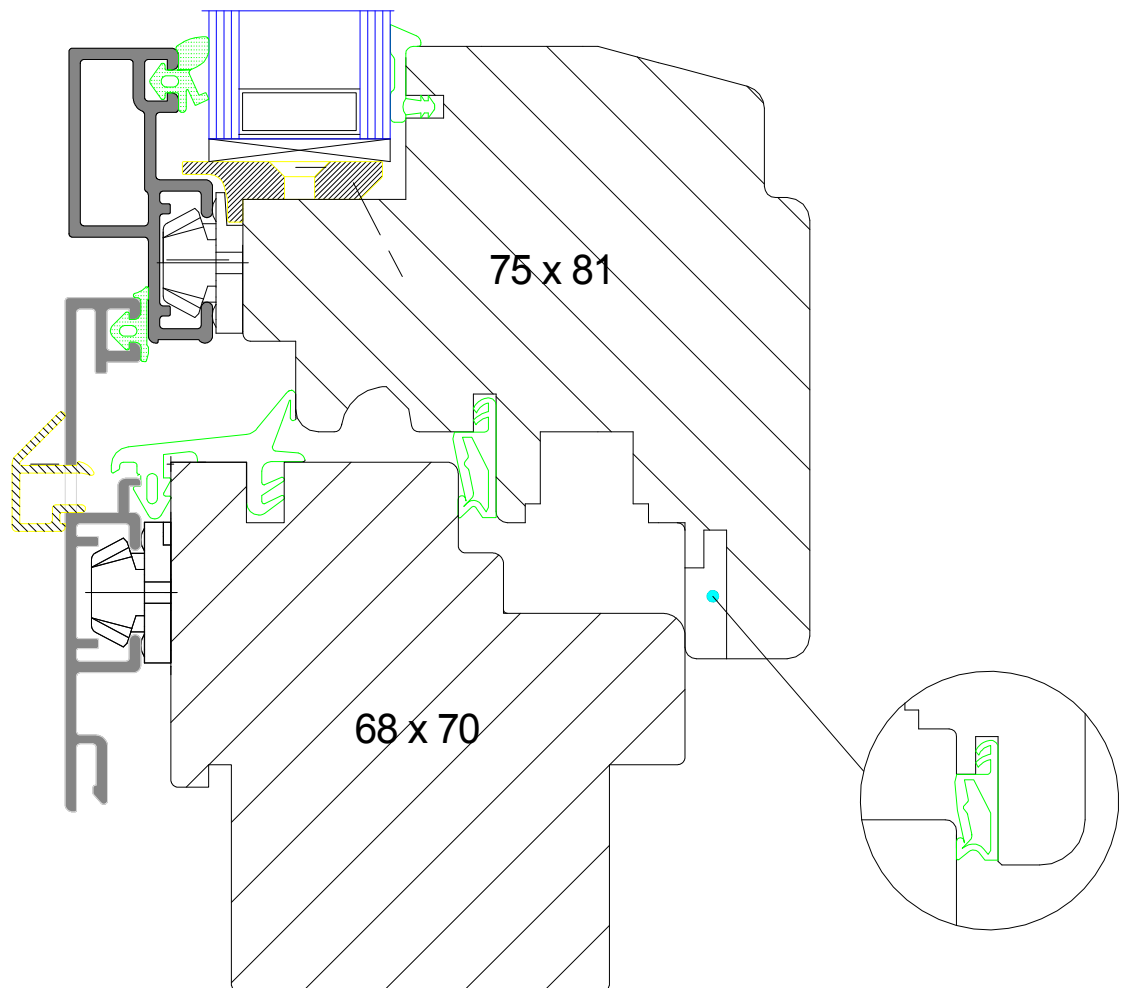

Holz-Aluminium-Fenster schmid-ha mira contur fb

Schnitt: Unten waagrecht

Besonderheit: Zwei Dichtebene optional 2 weitere Dichtungen innen und aussen

SCHMID  **FENSTER**

Maßstab

DIN A4 M1:1

Datum

05.03.2010

Bearbeiter:

JS

Zeichn.Nr.:

12-Holz

Bezeichnung:

Standardschnitt unten

schmid-ha mira contur fb