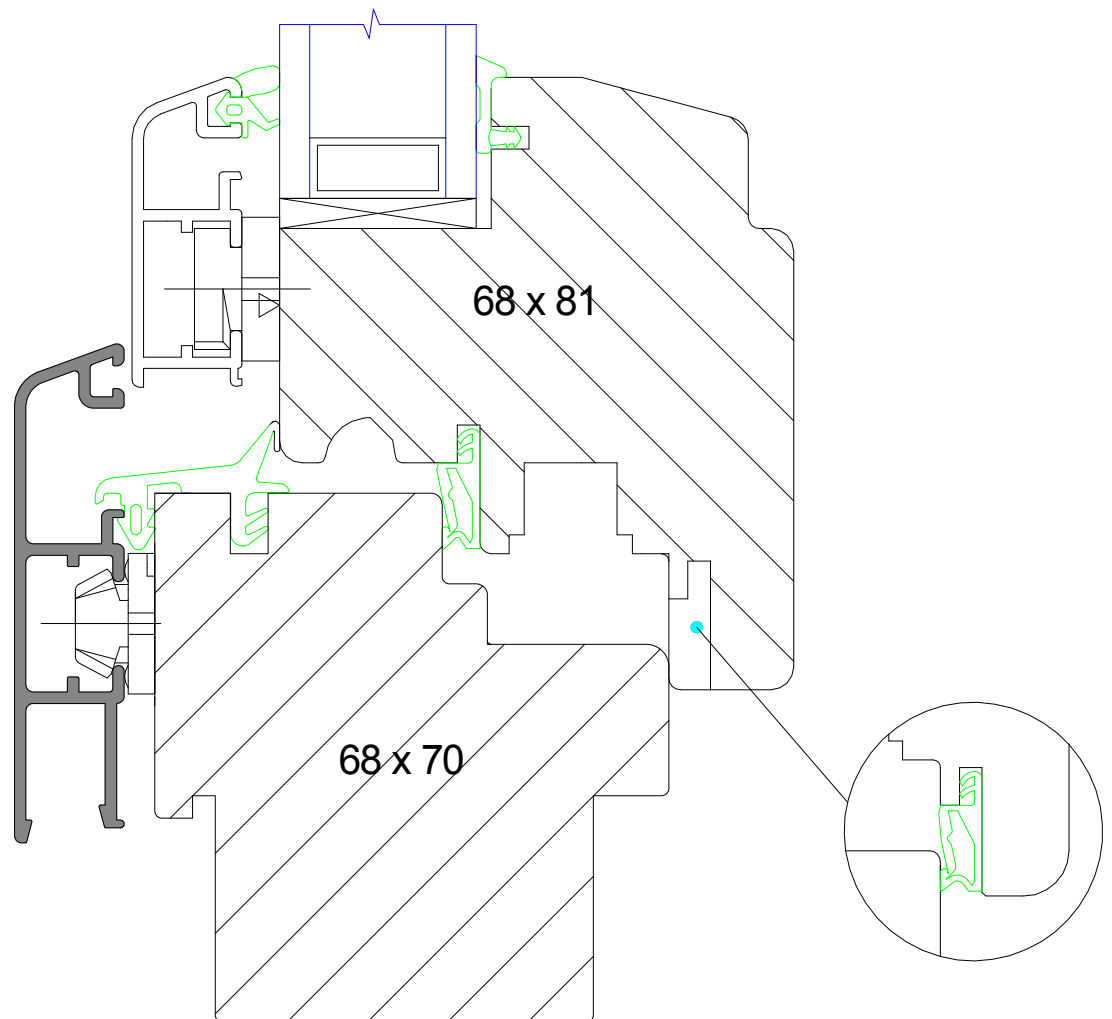

Holz-Aluminium-Fenster schmid-ha mira s 68

Schnitt: Unten waagrecht

Besonderheit: Zwei Dichtebene optional zwei weitere Dichtungen innen und aussen

SCHMID  **FENSTER**

Maßstab

DIN A4 M1:1

Datum

05.03.2010

Bearbeiter:

JS

Zeichn.Nr.:

9-Holz

Bezeichnung:

Standardschnitt unten

schmid-ha mira s 68