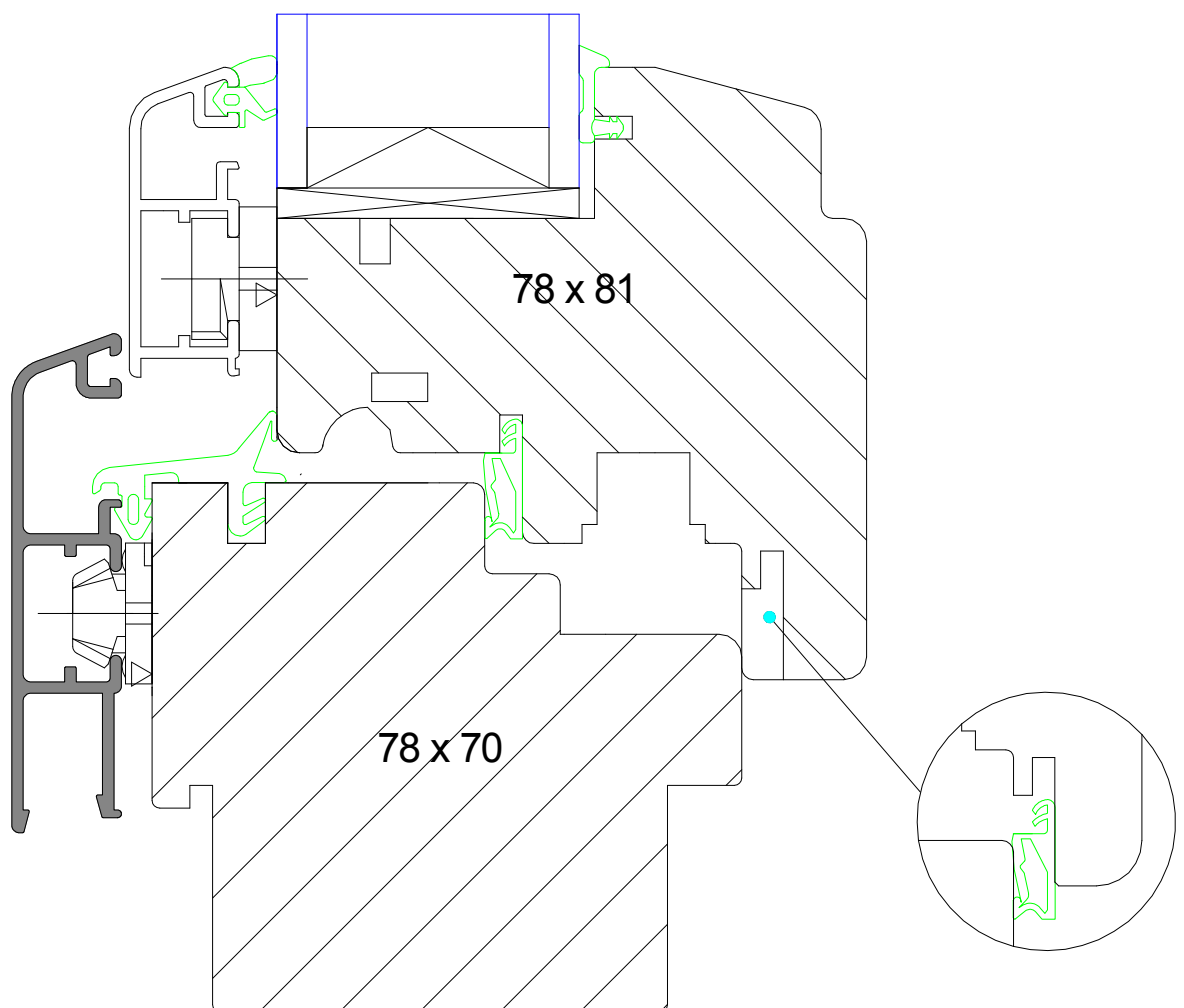

Holz-Aluminium-Fenster schmid-ha mira s 78

Schnitt: Unten waagrecht

Besonderheit: Zwei Dichtebene optional zwei weitere Dichtungen innen und aussen

SCHMID  **FENSTER**

Maßstab

DIN A4 M1:1

Datum

05.03.2010

Bearbeiter:

JS

Zeichn.Nr.:

11-Holz

Bezeichnung:

Standardschnitt unten

schmid-ha mira s 78